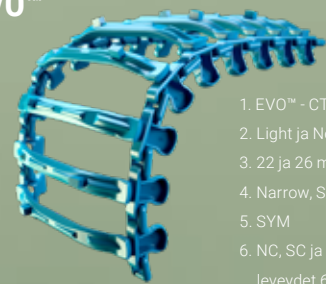

PITO

EX™

1. EX™ - CTL
 2. Normal
 3. 22 ja 26 mm
 4. Narrow ja Standard
 5. SYM
 6. NC, SC ja DC
- leveydet 774-960 mm

OF™

1. OF™ - CTL
 2. Normal
 3. 22 ja 26 mm
 4. Narrow, Standard ja Soft
 5. SYM
 6. NC, SC ja DC
- leveydet 655-906 mm

EVO™

1. EVO™ - CTL
 2. Light ja Normal
 3. 22 ja 26 mm
 4. Narrow, Standard ja Soft
 5. SYM
 6. NC, SC ja DC
- leveydet 695-960 mm

YLEISTELA

ECO™

1. ECO™ - CTL
 2. Normal
 3. 22 ja 26 mm
 4. Narrow, Standard ja Soft
 5. SYM
 6. NC, SC ja DC
- leveydet 615-944 mm

KovaX™

1. KovaX™ - CTL
 2. Normal ja Plus
 3. 22 ja 26 mm
 4. Narrow, Standard ja Soft
 5. SYM ja OSS
 6. NC, SC ja DC
- leveydet 680-950 mm

Baltic™

1. Baltic™ - CTL
 2. Light ja Normal
 3. 22 ja 26 mm
 4. Narrow, Standard ja Soft
 5. SYM, ASYM ja OSS
 6. NC, SC, DC ja RC
- leveydet 650-1210 mm

CoverB™

1. CoverB™ - CTL
 2. Light ja Normal
 3. 22 ja 26 mm
 4. Narrow, Standard ja Soft
 5. SYM, ASYM ja OSS
 6. NC, SC, DC ja RC
- leveydet 670-1220 mm

KANTAVUUS

Skidder Wheel Tracks™