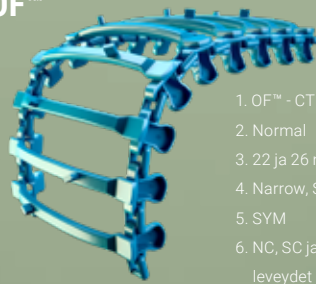

PITO

EX™

1. EX™ - CTL
 2. Normal
 3. 22 ja 26 mm
 4. Narrow ja Standard
 5. SYM
 6. NC, SC ja DC
- leveydet 774-960 mm

OF™

1. OF™ - CTL
 2. Normal
 3. 22 ja 26 mm
 4. Narrow, Standard ja Soft
 5. SYM
 6. NC, SC ja DC
- leveydet 655-906 mm

EVO™

1. EVO™ - CTL
 2. Light ja Normal
 3. 22 ja 26 mm
 4. Narrow, Standard ja Soft
 5. SYM
 6. NC, SC ja DC
- leveydet 695-960 mm

YLEISTELA

ECO™

1. ECO™ - CTL
 2. Normal
 3. 22 ja 26 mm
 4. Narrow, Standard ja Soft
 5. SYM
 6. NC, SC ja DC
- leveydet 615-944 mm

KovaX™

1. KovaX™ - CTL
 2. Normal ja Plus
 3. 22 ja 26 mm
 4. Narrow, Standard ja Soft
 5. SYM ja OSS
 6. NC, SC ja DC
- leveydet 680-950 mm

Baltic™

1. Baltic™ - CTL
 2. Light ja Normal
 3. 22 ja 26 mm
 4. Narrow, Standard ja Soft
 5. SYM, ASYM ja OSS
 6. NC, SC, DC ja RC
- leveydet 650-1210 mm

CoverB™

1. CoverB™ - CTL
 2. Light ja Normal
 3. 22 ja 26 mm
 4. Narrow, Standard ja Soft
 5. SYM, ASYM ja OSS
 6. NC, SC, DC ja RC
- leveydet 670-1220 mm

KANTAVUUS

Skidder Wheel Tracks™