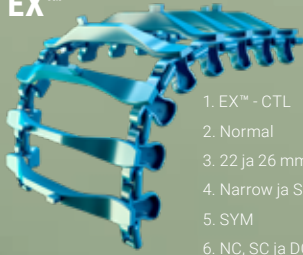

PITO

EX™

1. EX™ - CTL
 2. Normal
 3. 22 ja 26 mm
 4. Narrow ja Standard
 5. SYM
 6. NC, SC ja DC
- leveydet 774-960 mm

OF™

1. OF™ - CTL
 2. Normal
 3. 22 ja 26 mm
 4. Narrow, Standard ja Soft
 5. SYM
 6. NC, SC ja DC
- leveydet 655-906 mm

EVO™

1. EVO™ - CTL
 2. Light ja Normal
 3. 22 ja 26 mm
 4. Narrow, Standard ja Soft
 5. SYM
 6. NC, SC ja DC
- leveydet 695-960 mm

YLEISTELA

ECO™

1. ECO™ - CTL
 2. Normal
 3. 22 ja 26 mm
 4. Narrow, Standard ja Soft
 5. SYM
 6. NC, SC ja DC
- leveydet 615-944 mm

KovaX™

1. KovaX™ - CTL
 2. Normal ja Plus
 3. 22 ja 26 mm
 4. Narrow, Standard ja Soft
 5. SYM ja OSS
 6. NC, SC ja DC
- leveydet 680-950 mm

Baltic™

1. Baltic™ - CTL
 2. Light ja Normal
 3. 22 ja 26 mm
 4. Narrow, Standard ja Soft
 5. SYM, ASYM ja OSS
 6. NC, SC, DC ja RC
- leveydet 650-1210 mm

CoverB™

1. CoverB™ - CTL
 2. Light ja Normal
 3. 22 ja 26 mm
 4. Narrow, Standard ja Soft
 5. SYM, ASYM ja OSS
 6. NC, SC, DC ja RC
- leveydet 670-1220 mm

KANTAVUUS

Skidder Wheel Tracks™