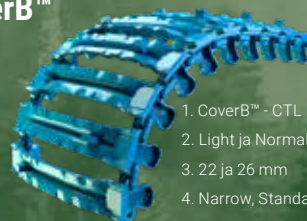

EVO™

1. EVO™ - CTL
 2. Light ja Normal
 3. 22 ja 26 mm
 4. Narrow, Standard ja Soft
 5. SYM
 6. NC, SC ja DC
- leveydet 695-960 mm

YLEISTELA

ECO™

1. ECO™ - CTL
 2. Normal
 3. 22 ja 26 mm
 4. Narrow, Standard ja Soft
 5. SYM
 6. NC, SC ja DC
- leveydet 615-944 mm

KovaX™

1. KovaX™ - CTL
 2. Normal ja Plus
 3. 22 ja 26 mm
 4. Narrow, Standard ja Soft
 5. SYM ja OSS
 6. NC, SC ja DC
- leveydet 680-950 mm

Baltic™

1. Baltic™ - CTL
 2. Light ja Normal
 3. 22 ja 26 mm
 4. Narrow, Standard ja Soft
 5. SYM, ASYM ja OSS
 6. NC, SC, DC ja RC
- leveydet 650-1210 mm

CoverB™

1. CoverB™ - CTL
 2. Light ja Normal
 3. 22 ja 26 mm
 4. Narrow, Standard ja Soft
 5. SYM, ASYM ja OSS
 6. NC, SC, DC ja RC
- leveydet 670-1220 mm

KANTAVUUS

Skidder Wheel Tracks™